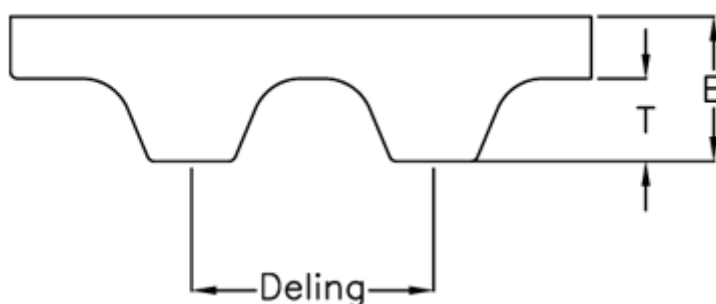

Varenummer: 602776290666

Beskrivelse: Gates tandrem Syncropower PU 32 T10DL 660

Mål

Antal tænder	= 66
Bredde	= 32
Deling	= 10
Højde B mm	= 7
Højde T mm	= 2.5
Længde	= 660
Type	= PU 32 T10 DL 660